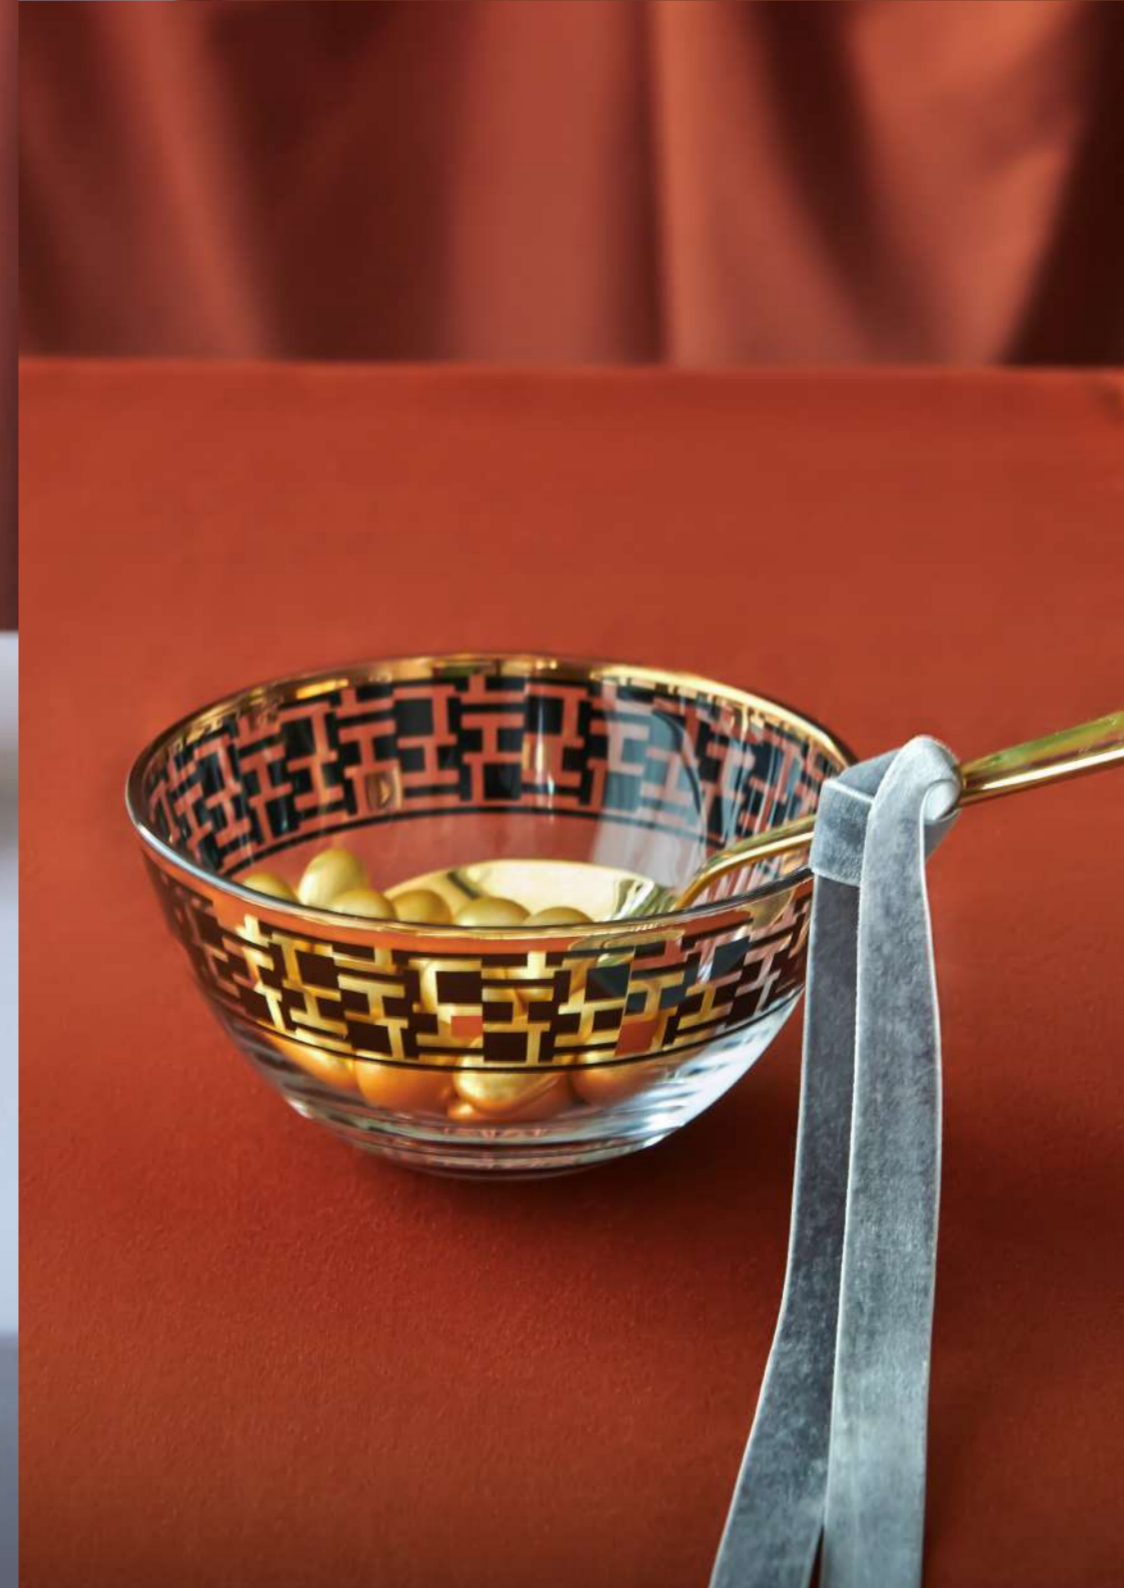

MODERNITY IN TASTE

Vision Black series

en cesur renk hangisi?
which color is the bravest

BE
GEOMETRIC

Monochrome series

Oyunbozan sadelik...
Sadelik ıřılıtiya bürünüyor, masaların
vazgeçilmezleri yeniden doğuyor...

Game-breaking simplicity...
Simplicity takes on sparkle, the indispensables of
the tables are reborn...

Monochrome series

siyah mı? beyaz mı?
black or white

kontrastzeukler & iletli

taste of contrast & glow