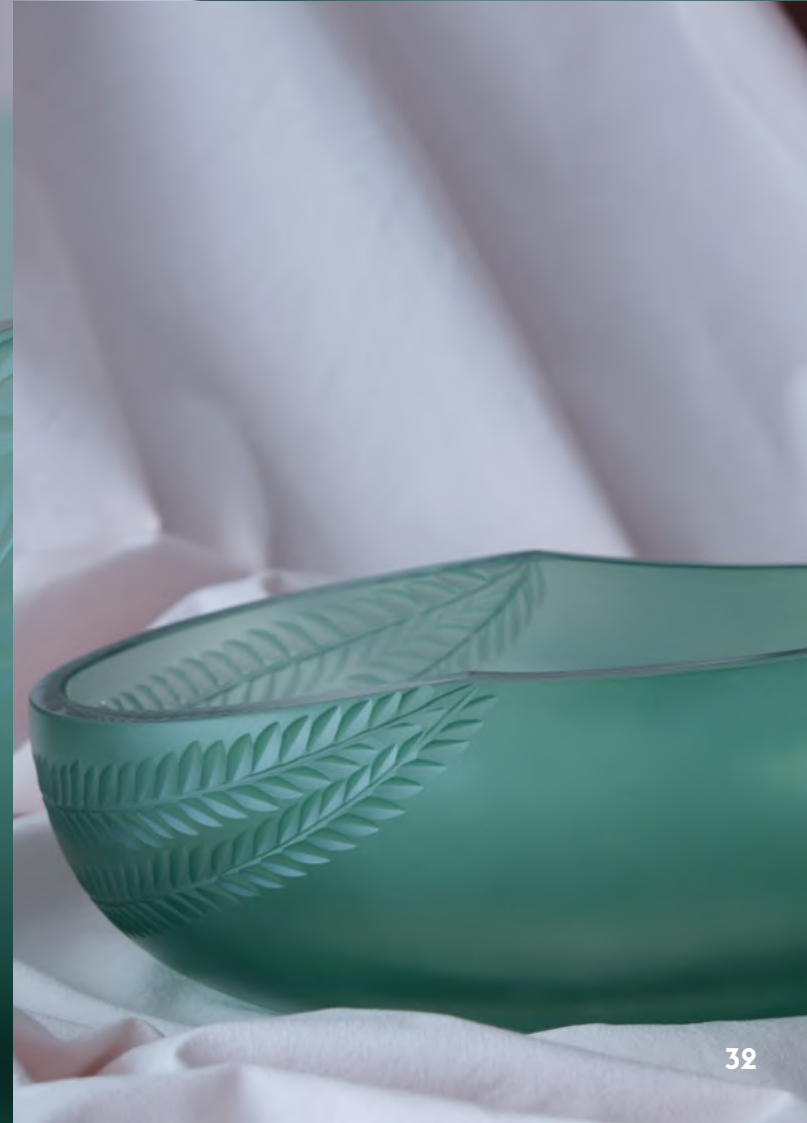

DECORIUM

BİRAZ
Ateş
BİRAZ
Tutku
BİRAZ
Sanat

DECORIUM

MİTİK ZEVLER...
Athena

Sanat ve ilham tanrısı Athena'nın hikayelendiği toprakların büyü, zeytin dalı motifleriyle zamana ve zevke barış getiriyor.

SONSUZLUĞUN RENGİ
Lagoon